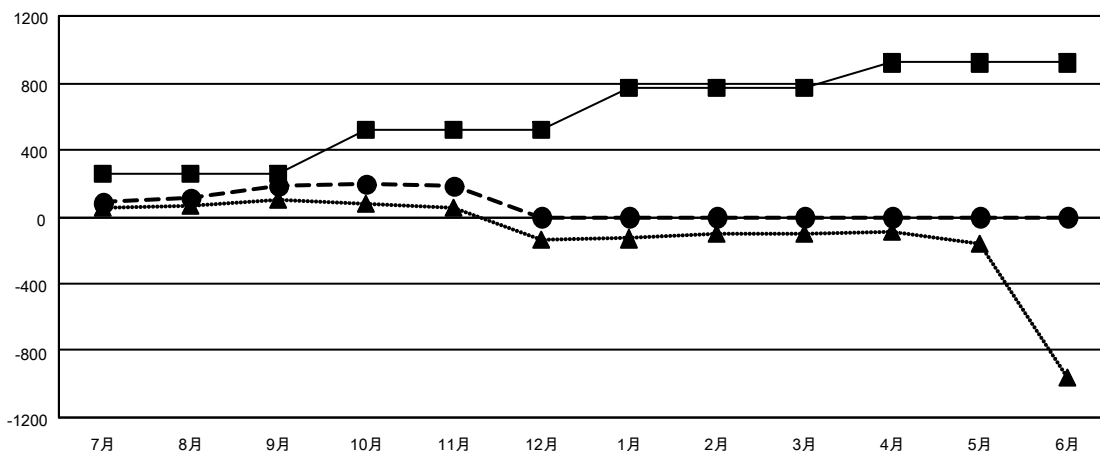

GMT MONTHLY MEMBERSHIP PROGRESS REPORT

Results as of: 11/30/2024

Multiple District 330

LOCATION: JAPAN

GMT: OPEN

GMT会則地域 5 - J

クラブ			
結果 : 2024-2025			
四半期	新クラブ目標	新クラブ	解散クラブ
7月/8月/9月	1	1	0
10月/11月/12月	1	1	0
1月/2月/3月	2	0	0
4月/5月/6月	1	0	0

名			
結果 : 2024-2025			
四半期	会員純増目標	会員増強実績	退会者 (転籍を含む) 実際
7月/8月/9月	255	380	169
10月/11月/12月	260	126	113
1月/2月/3月	250	0	0
4月/5月/6月	155	0	0

新クラブ目標及び実績累計

会員目標及び実績累計

解散クラブ: 0	166 CLUBS OF 385 一名以上の新会員を登録	男女別 男性 7,642 (79.04%) 女性 2,026 (20.96%)
退会者 物故会員 27 クラブ解散 0 その他 245 合計 272	会員累計データを見るには、ここをクリック	世帯主/家族会員合計 0 国際会費半額の家族会員 0