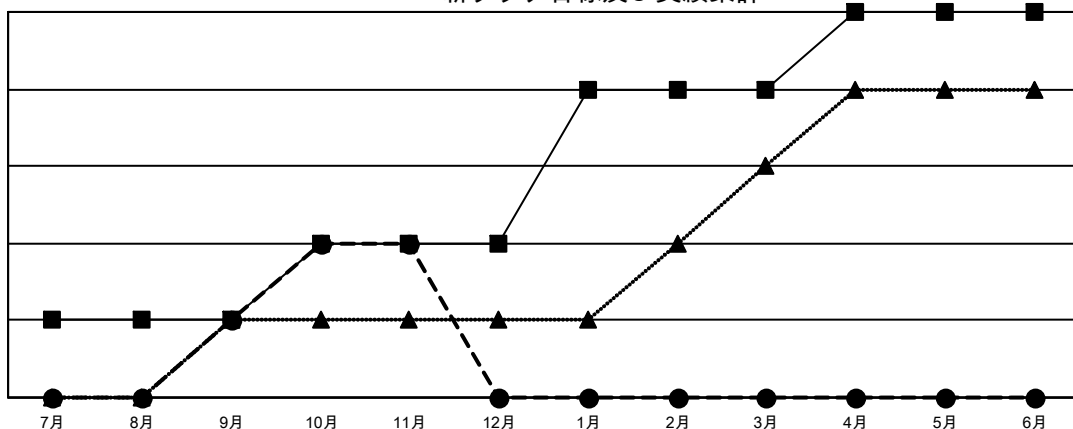

GMT MONTHLY MEMBERSHIP PROGRESS REPORT

Results as of: 11/30/2024

Multiple District 330

LOCATION: JAPAN

GMT: OPEN

GMT会則地域 5 - J

クラブ			
結果 : 2024-2025			
四半期	新クラブ目標	新クラブ	解散クラブ
7月/8月/9月	1	1	0
10月/11月/12月	1	1	0
1月/2月/3月	2	0	0
4月/5月/6月	1	0	0

名			
結果 : 2024-2025			
四半期	会員純増目標	会員増強実績	退会者 (転籍を含む) 実際
7月/8月/9月	255	380	169
10月/11月/12月	260	126	113
1月/2月/3月	250	0	0
4月/5月/6月	155	0	0

新クラブ目標及び実績累計

会員目標及び実績累計

解散クラブ: 0	166 CLUBS OF 385 一名以上の新会員を登録	男女別 男性 7,642 (79.04%) 女性 2,026 (20.96%)
退会者 物故会員 27 クラブ解散 0 その他 245 合計 272	会員累計データを見るには、ここをクリック	世帯主/家族会員合計 0 国際会費半額の家族会員 0